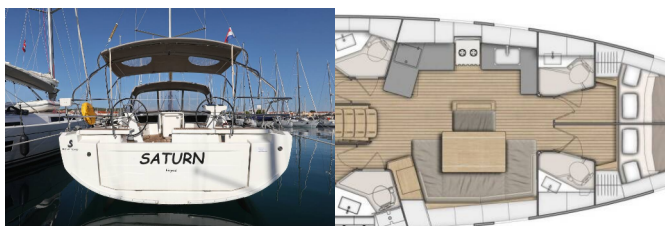

OCEANIS 46.1

Saturn (2020)

Conviva Maris D.O.O. • Paraćeva 8 • 21000 Spalato • Croazia

Telefono: +385 91 300 2377

E-mail: info@croatia-holidays-charter.com

Web: www.croatia-holidays-charter.com

Base Yacht	ACI Marina Vodice, Croazia
Yacht ID	1437
Marchi Yacht	Beneteau
Nome Yacht	Saturn
Anno Di Produzione	2020
Lunghezza	14.60 M
Cabine	4
Posti Letto	8 + 2
Persone Max	10
WC	4

ATTREZZATURE DI COPERTA: Ancora Delta, ancora Jambo, Ancora principale, Barca gancio (mezzomarinaio), Cime di ormeggio, Cockpit grill, Doccetta esterna, Manovelle per winch, Parabordi, Paraspruzzi, Passerella, Piattaforma da bagno, Pompa di sentina - Manuale, Tavolo pozzetto, Teak seats in cockpit, Tendalino, Tender, Varricello Salpancore

INTERIOR: Copripiumino, Electric fans in cabins, WC elettrici

L'INTRATTENIMENTO: Casse in pozzetto, Fusion radio, Wi-Fi Internet

NAVIGAZIONE: Attrezzatura di navigazione, Autopilota, Binocolo, Bussola da rilevamento, Carte nautiche e nautica guida, Compass, Divisore, nautic chart, Elica di prua, GPS plotter cartografico - Pozzetto, Riflettore radar, Stazione del Vento/Anemometro, Tridata