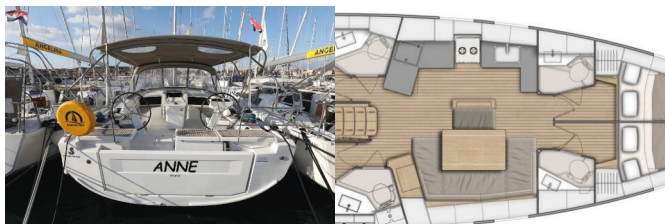

OCEANIS 46.1

Anne (2020)

Conviva Maris D.O.O. • Paraćeva 8 • 21000 Spalato • Croazia

Telefono: +385 91 300 2377

E-mail: info@croatia-holidays-charter.com

Web: www.croatia-holidays-charter.com

Base Yacht	ACI Marina Vodice, Croazia
Yacht ID	1436
Marchi Yacht	Beneteau
Nome Yacht	Anne
Anno Di Produzione	2020
Lunghezza	14.60 M
Cabine	4
Posti Letto	8 + 2
Persone Max	10
WC	4

ATTREZZATURE DI COPERTA: Ancora Delta, ancora Jambo, Ancora principale, Barca gancio (mezzomarinaio), Cime di ormeggio, Cockpit grill, Doccetta esterna, Manovelle per winch, Parabordi, Paraspruzzi, Passerella, Piattaforma da bagno, Pompa di sentina - Manuale, Tavolo pozzetto, Teak seats in cockpit, Tendalino, Tender, Varricello Salpancore

INTERIOR: Copripiumino, Electric fans in cabins, WC elettrici

L'INTRATTENIMENTO: Casse in pozzetto, Fusion radio, Wi-Fi Internet

NAVIGAZIONE: Attrezzatura di navigazione, Autopilota, Binocolo, Bussola da rilevamento, Carte nautiche e nautica guida, Compass, Divisore, nautic chart, Elica di prua, GPS plotter cartografico - Pozzetto, Riflettore radar, Stazione del Vento/Anemometro, Tridata