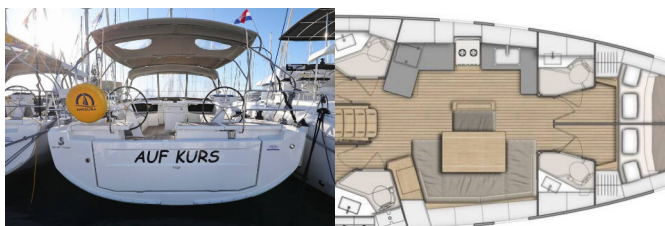

OCEANIS 46.1

Auf Kurs (2020)

Conviva Maris D.O.O. • Paraćeva 8 • 21000 Spalato • Croazia

Telefono: +385 91 300 2377

E-mail: info@croatia-holidays-charter.com

Web: www.croatia-holidays-charter.com

Base Yacht	Trogir, Marina Trogir (ex.SCT), Croazia
Yacht ID	1432
Marchi Yacht	Beneteau
Nome Yacht	Auf Kurs
Anno Di Produzione	2020
Lunghezza	14.60 M
Cabine	4
Posti Letto	8 + 2
Persone Max	10
WC	4

ATTREZZATURE DI COPERTA: Ancora Delta, ancora Jambo, Ancora principale, Barca gancio (mezzomarinaio), Cime di ormeggio, Cockpit grill, Doccetta esterna, Manovelle per winch, Parabordi, Paraspruzzi, Passerella, Piattaforma da bagno, Pompa di sentina - Manuale, Tavolo pozzetto, Teak pozzetto, Teak seats in cockpit, Tendalino, Tender, Varricello Salpancore

INTERIOR: Barometro, Copripiumino, Electric fans in cabins, Orologio, WC elettrici

L'INTRATTENIMENTO: Casse in pozzetto, Fusion radio, Wi-Fi Internet

NAVIGAZIONE: Attrezzatura di navigazione, Autopilota, Binocolo, Bussola da rilevamento, Carte nautiche e nautica guida, Compass, Divisore, nautic chart, Elica di prua, GPS plotter cartografico - Pozzetto, Riflettore radar, Stazione del Vento/Anemometro, Tridata