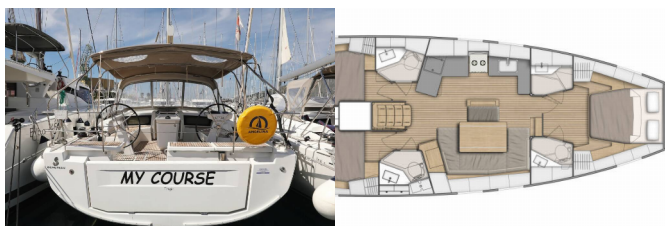

OCEANIS 46.1

My Course (2020)

Conviva Maris D.O.O. • Paraćeva 8 • 21000 Spalato • Croazia

Telefono: +385 91 300 2377

E-mail: info@croatia-holidays-charter.com

Web: www.croatia-holidays-charter.com

Base Yacht	Trogir, Marina Trogir (ex.SCT), Croazia
Yacht ID	1430
Marchi Yacht	Beneteau
Nome Yacht	My Course
Anno Di Produzione	2020
Lunghezza	14.60 M
Cabine	3
Posti Letto	6 + 2
Persone Max	8
WC	3

ATTREZZATURE DI COPERTA: Ancora Delta, ancora Jambo, Ancora principale, Barca gancio (mezzomarinaio), Canna d'acqua, Cime di ormeggio, Cockpit grill, Doccetta esterna, Manovelle per winch, Parabordi, Paraspruzzi, Passerella, Piattaforma da bagno, Pompa di sentina - Manuale, Tavolo pozzetto, Teak pozzetto, Teak seats in cockpit, Tendalino, Tender, Varricello Salpancore

INTERIOR: Barometro, Copripiumino, Electric fans in cabins, Orologio, WC elettrici

L'INTRATTENIMENTO: Casse in pozzetto, Fusion radio, Wi-Fi Internet

NAVIGAZIONE: Attrezzatura di navigazione, Autopilota, Binocolo, Bussola da rilevamento, Carte nautiche e nautica guida, Compass, Divisore, nautic chart, Elica di prua, GPS plotter cartografico - Pozzetto, Riflettore radar, Stazione del Vento/Anemometro, Tridata