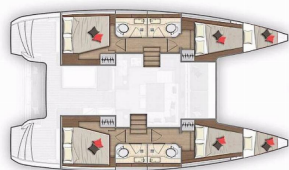

LAGOON 40

Venus (2020)

Conviva Maris D.O.O. • Paraćeva 8 • 21000 Spalato • Croazia

Telefono: +385 91 300 2377

E-mail: info@croatia-holidays-charter.com

Web: www.croatia-holidays-charter.com

Base Yacht	Marina Šangulin, Biograd, Croazia
Yacht ID	1429
Marchi Yacht	Lagoon
Nome Yacht	Venus
Anno Di Produzione	2020
Lunghezza	11.74 M
Cabine	4 + 2
Posti Letto	8 + 2 + 2
Persone Max	12
WC	4

ATTREZZATURE DI COPERTA: Ancora principale, Ausiliari di ancoraggio (Riserva di ancoraggio, ancora di rispetto), Barca gancio (mezzomarinaio), Canna d'acqua, Cime di ormeggio, Doccetta esterna, Hard Biminitop, Manovelle per winch, Parabordi, Passerella, Pompa di sentina - Manuale, Prendisole, Scaletta per risalita, Tavolo pozzetto, Teak pozzetto, Tendalino, Tender, Varricello Salpancore