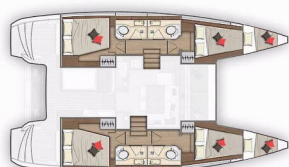

<b>Base Yacht</b>	ACI Marina Vodice, Croazia
<b>Yacht ID</b>	1428
<b>Marchi Yacht</b>	Lagoon
<b>Nome Yacht</b>	Mars
<b>Anno Di Produzione</b>	2020
<b>Lunghezza</b>	11.74 M
<b>Cabine</b>	4 + 2
<b>Posti Letto</b>	8 + 2 + 2
<b>Persone Max</b>	12
<b>WC</b>	4