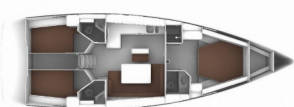

BAVARIA CRUISER 46 STYLE

Hana (2020)

Conviva Maris D.O.O. • Paraćeva 8 • 21000 Spalato • Croazia

Telefono: +385 91 300 2377

E-mail: info@croatia-holidays-charter.com

Web: www.croatia-holidays-charter.com

Base Yacht	Marina Kornati, Biograd, Croazia
Yacht ID	1395
Marchi Yacht	Bavaria
Nome Yacht	Hana
Anno Di Produzione	2020
Lunghezza	14.27 M
Cabine	3
Posti Letto	6 + 1
Persone Max	7
WC	3

ATTREZZATURE DI COPERTA: Ancora con catena, Ancora galleggiante, Ausiliari di ancoraggio (Riserva di ancoraggio, ancora di rispetto), Cime di ormeggio, Di sollevamento idraulico Plancetta, Doccetta esterna, Panchetta, Parabordi, Paraspruzzi, Tavolo pozzetto, Teak pozzetto, Tendalino, Tender, Varricello Salpancore