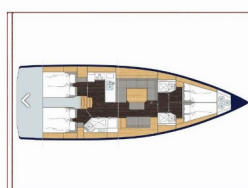

Web: [www.croatia-holidays-charter.com](http://www.croatia-holidays-charter.com)

<b>Base Yacht</b>	Marina Kornati, Biograd, Croazia
<b>Yacht ID</b>	1374
<b>Marchi Yacht</b>	Bavaria
<b>Nome Yacht</b>	Katharina
<b>Anno Di Produzione</b>	2019
<b>Lunghezza</b>	13.98 M
<b>Cabine</b>	4
<b>Posti Letto</b>	8 + 1
<b>Persone Max</b>	9
<b>WC</b>	3