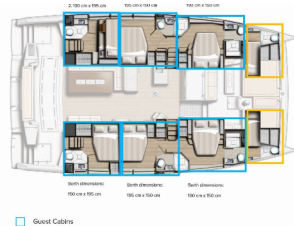

BALI 5.4

Namaste Of Bali (2019)

Conviva Maris D.O.O. • Paraćeva 8 • 21000 Spalato • Croazia

Telefono: +385 91 300 2377

E-mail: info@croatia-holidays-charter.com

Web: www.croatia-holidays-charter.com

Base Yacht	Marina Kastela, Croazia
Yacht ID	1355
Marchi Yacht	Catana
Nome Yacht	Namaste Of Bali
Anno Di Produzione	2019
Lunghezza	16.80 M
Cabine	6
Posti Letto	12
Persone Max	12
WC	6