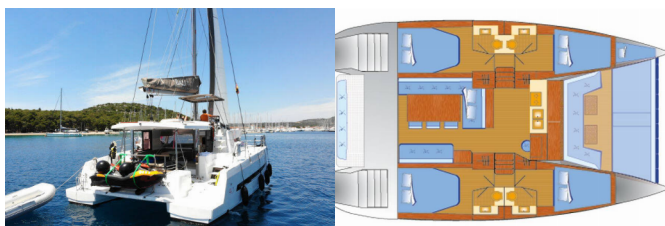

BALI 4.1

Jax (2019)

Conviva Maris D.O.O. • Paraćeva 8 • 21000 Spalato • Croazia

Telefono: +385 91 300 2377

E-mail: info@croatia-holidays-charter.com

Web: www.croatia-holidays-charter.com

Base Yacht	Marina Frapa, Rogoznica, Croazia
Yacht ID	1341
Marchi Yacht	Catana
Nome Yacht	Jax
Anno Di Produzione	2019
Lunghezza	12.35 M
Cabine	4 + 1
Posti Letto	8 + 2 + 1
Persone Max	11
WC	4

ATTREZZATURE DI COPERTA: Anchor linea, Ancora con catena, Cime di ormeggio, Cockpit luce, Davit, Doccetta esterna, Fanale di fonda, Parabordi, Paraspruzzi, Passerella, Scaletta per risalita, Tavolo pozzetto, Tendalino, Tender, Varricello Salpancore

INTERIOR: Electric fans in cabins, Lowerable salon table, Orologio, Safe, Yacht chiavi

L'INTRATTENIMENTO: Altoparlanti interni, Diving mask, Hi-Fi sistema, TV

NAVIGAZIONE: Autopilota, Binocolo, Bussola da rilevamento, GPS chart plotter, GPS plotter cartografico - Pozzetto, LED luci di navigazione, Riflettore radar, Stazione del Vento/Anemometro, Triangoli, Windex