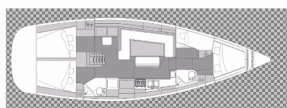

ELAN IMPRESSION 45.1

Jola (2019)

Conviva Maris D.O.O. • Paraćeva 8 • 21000 Spalato • Croazia

Telefono: +385 91 300 2377

E-mail: info@croatia-holidays-charter.com

Web: www.croatia-holidays-charter.com

Base Yacht	Marina Zadar (ex. Tankercomerc), Croazia
Yacht ID	1304
Marchi Yacht	Elan Marine
Nome Yacht	Jola
Anno Di Produzione	2019
Lunghezza	13.51 M
Cabine	4
Posti Letto	8 + 2
WC	2