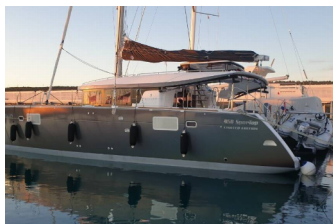

LAGOON 450

Oasis (2019)

Conviva Maris D.O.O. • Paraćeva 8 • 21000 Spalato • Croazia

Telefono: +385 91 300 2377

E-mail: info@croatia-holidays-charter.com

Web: www.croatia-holidays-charter.com

Base Yacht	Sukosan, D-Marin Dalmacija Marina, Croazia
Yacht ID	1292
Marchi Yacht	Lagoon
Nome Yacht	Oasis
Anno Di Produzione	2019
Lunghezza	13.96 M
Cabine	4 + 2
Posti Letto	8 + 2 + 2
WC	4

ELETTRAUTO YACHT: Aria condizionata, Dissalatori, Generatore, Prolunga per corrente 220 V, Riscaldamento, USB sockets

INTERIOR: Barometro, Lowerable salon table, WC elettrici

L'INTRATTENIMENTO: Casse in pozzetto, Radio, USB, Bluetooth, Sound System, Stand up paddle (SUP), TV LED, Underwater lights, Wi-Fi Internet