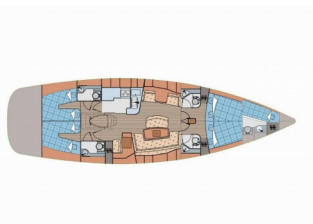

ELAN 514 IMPRESSION

Maja 07 (2007)

Conviva Maris D.O.O. • Paraćeva 8 • 21000 Spalato • Croazia

Telefono: +385 91 300 2377

E-mail: info@croatia-holidays-charter.com

Web: www.croatia-holidays-charter.com

Base Yacht	Marina Pirovac, Croazia
Yacht ID	122
Marchi Yacht	Elan Marine
Nome Yacht	Maja 07
Anno Di Produzione	2007
Lunghezza	16.10 M
Cabine	4 + 1
Posti Letto	8 + 2 + 1
Persone Max	11
WC	4 + 1

ATTREZZATURE DI COPERTA: Ausiliari di ancoraggio (Riserva di ancoraggio, ancora di rispetto), Bussola principale, Doccetta esterna, Panchetta, Parabordi, Paraspruzzi, Tavolo pozzetto, Teak pozzetto, Tendalino, Tender, Varricello Salpancore