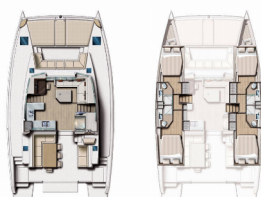

Conviva Maris D.O.O. • Paraćeva 8 • 21000 Spalato • Croazia

Telefono: +385 91 300 2377

E-mail: info@croatia-holidays-charter.com

Web: www.croatia-holidays-charter.com