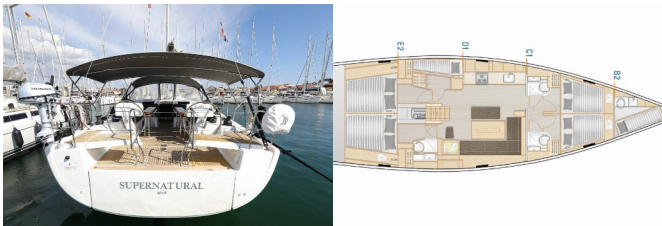

Web: [www.croatia-holidays-charter.com](http://www.croatia-holidays-charter.com)

<b>Base Yacht</b>	Marina Kornati, Biograd, Croazia
<b>Yacht ID</b>	1155
<b>Marchi Yacht</b>	Hanse Yachts
<b>Nome Yacht</b>	Supernatural
<b>Anno Di Produzione</b>	2019
<b>Lunghezza</b>	15.55 M
<b>Cabine</b>	5 + 1
<b>Posti Letto</b>	10 + 2 + 1
<b>Persone Max</b>	12
<b>WC</b>	3 + 1