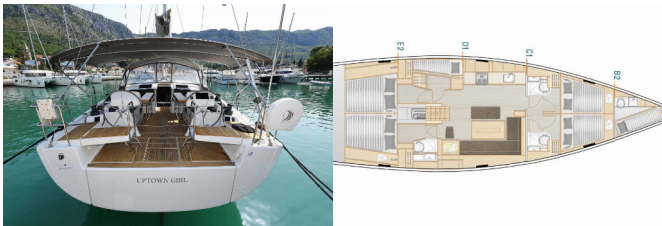

**Base Yacht** Dubrovnik, Komolac, ACI Marina Dubrovnik, Croazia

**Yacht ID** 1152

**Marchi Yacht** Hanse Yachts

**Nome Yacht** Uptown Girl

**Anno Di Produzione** 2019

**Lunghezza** 15.55 M

**Cabine** 5 + 1

**Posti Letto** 10 + 2 + 1

**Persone Max** 12

**WC** 3 + 1

**ATTREZZATURE DI COPERTA:** Doccetta esterna, Paraspruzzi, Piattaforma da bagno, Tavolo pozzetto, Teak pozzetto, Tendalino, Tender, Varricello Salpancore