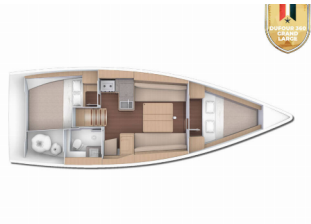

Conviva Maris D.O.O. • Paraćeva 8 • 21000 Spalato • Croazia

Telefono: +385 91 300 2377

E-mail: info@croatia-holidays-charter.com

Web: www.croatia-holidays-charter.com