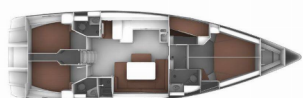

Conviva Maris D.O.O. • Paraćeva 8 • 21000 Spalato • Croazia

Telefono: +385 91 300 2377

E-mail: info@croatia-holidays-charter.com

Web: www.croatia-holidays-charter.com