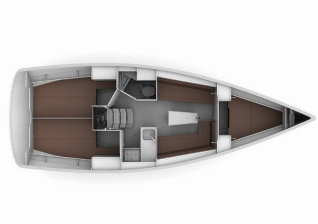

Conviva Maris D.O.O. • Paraćeva 8 • 21000 Spalato • Croazia

Telefono: +385 91 300 2377

E-mail: info@croatia-holidays-charter.com

Web: www.croatia-holidays-charter.com