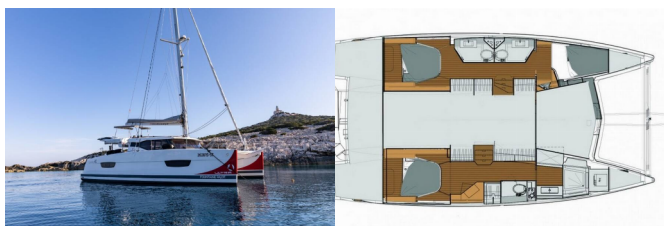

FOUNTAIN PAJOT LUCIA 40

Nala (2019)

Conviva Maris D.O.O. • Paraćeva 8 • 21000 Spalato • Croazia

Telefono: +385 91 300 2377

E-mail: info@croatia-holidays-charter.com

Web: www.croatia-holidays-charter.com

Base Yacht	Trogir, Yachtclub Seget (Marina Baotić), Croazia
Yacht ID	1086
Marchi Yacht	Fountaine Pajot
Nome Yacht	Nala
Anno Di Produzione	2019
Lunghezza	11.73 M
Cabine	3
Posti Letto	6
Persone Max	8
WC	3

INTERIOR: Electric fans in cabins, Lavatrice, Luci interne a LED, WC elettrici

L'INTRATTENIMENTO: Attrezzatura da snorkeling, Casse in pozzetto, Lettore CD, Radio + USB, Stand up paddle (SUP) - FREE, TV, Wi-Fi Internet