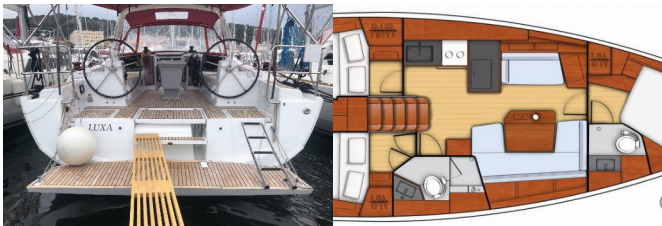

OCEANIS 41.1

Luxa (2019)

Conviva Maris D.O.O. • Paraćeva 8 • 21000 Spalato • Croazia

Telefono: +385 91 300 2377

E-mail: info@croatia-holidays-charter.com

Web: www.croatia-holidays-charter.com

Base Yacht	ACI Marina Split, Croazia
Yacht ID	1085
Marchi Yacht	Beneteau
Nome Yacht	Luxa
Anno Di Produzione	2019
Lunghezza	12.43 M
Cabine	3
Posti Letto	6 + 2
Persone Max	8
WC	2

ATTREZZATURE DI COPERTA: Doccetta esterna, Motore fuoribordo elettrico, Panchetta, Parabordi, Paraspruzzi, Passerella, Piattaforma da bagno, Pompa di sentina - Manuale, Tavolo pozzetto, Teak pozzetto, Teak seats in cockpit, Tendalino, Tender, Varricello Salpancore

INTERIOR: Electric fans in cabins

L'INTRATTENIMENTO: Casse in pozzetto, LCD TV, Radio + USB, Underwater lights, Wi-Fi Internet

NAVIGAZIONE: Autopilota, Binocolo, Carte nautiche e nautica guida, Compass, Elica di prua, GPS plotter cartografico - Pozzetto, Stazione del Vento/Anemometro