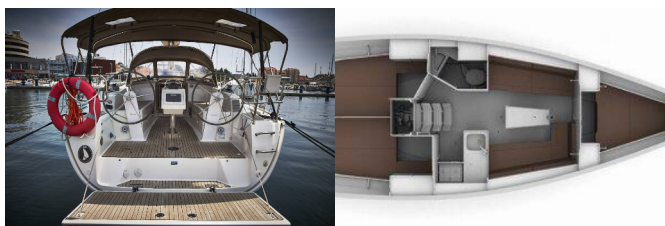

Web: [www.croatia-holidays-charter.com](http://www.croatia-holidays-charter.com)

<b>Base Yacht</b>	Marina Kornati, Biograd, Croazia
<b>Yacht ID</b>	1079
<b>Marchi Yacht</b>	Bavaria
<b>Nome Yacht</b>	Wild Love
<b>Anno Di Produzione</b>	2017
<b>Lunghezza</b>	9.99 M
<b>Cabine</b>	3
<b>Posti Letto</b>	6 + 2
<b>WC</b>	1

**ATTREZZATURE DI COPERTA:** Doccetta esterna, Paraspruzzi, Tavolo pozzetto, Tendalino, Varricello Salpancore

**CUCINA:** Acqua calda

**ELETTRAUTO YACHT:** Scaldabagno

**L'INTRATTENIMENTO:** AUX Input, Casse in pozzetto, Lettore CD, USB