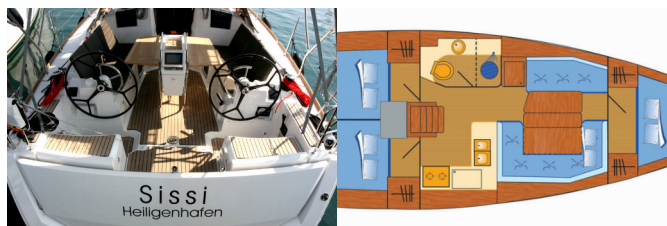

SUN ODYSSEY 389

Sissi (2019)

Conviva Maris D.O.O. • Paraćeva 8 • 21000 Spalato • Croazia

Telefono: +385 91 300 2377

E-mail: info@croatia-holidays-charter.com

Web: www.croatia-holidays-charter.com

Base Yacht	Marina Punat, Krk, Croazia
Yacht ID	1059
Marchi Yacht	Jeanneau
Nome Yacht	Sissi
Anno Di Produzione	2019
Lunghezza	11.75 M
Cabine	3
Posti Letto	6 + 2
Persone Max	8
WC	1

ATTREZZATURE DI COPERTA: Ancora principale, Ausiliari di ancoraggio (Riserva di ancoraggio, ancora di rispetto), Barca gancio (mezzomarinaio), Canna d'acqua, Cime di ormeggio, Doccetta esterna, Manovelle per winch, Parabordi, Paraspruzzi, Passerella, Piattaforma da bagno, Pompa di sentina - Manuale, Round fender, Scaletta per risalita, Tavolo pozzetto, Teak pozzetto, Tendalino, Tender, Varricello Salpancore

INTERIOR: Barometro, Electric fans in cabins, Lowerable salon table, Orologio, Safe, WC elettrici

L'INTRATTENIMENTO: Radio CD/MP3 player, AUX input, TV, Wi-Fi Internet

NAVIGAZIONE: AIS, Attrezzatura di navigazione, Autopilota, Binocolo, Bussola da rilevamento, Carte nautiche e nautica guida, Compass, Elica di prua, GPS plotter cartografico - Pozzetto, Harbour guides, Riflettore radar, Stazione del Vento/Anemometro, Tridata, Volanti composito