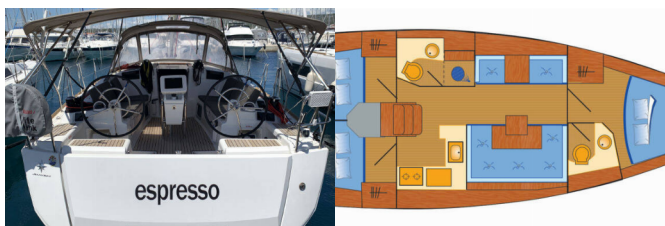

SUN ODYSSEY 419

Espresso (2019)

Conviva Maris D.O.O. • Paraćeva 8 • 21000 Spalato • Croazia

Telefono: +385 91 300 2377

E-mail: info@croatia-holidays-charter.com

Web: www.croatia-holidays-charter.com

Base Yacht	Marina Frapa, Rogoznica, Croazia
Yacht ID	1050
Marchi Yacht	Jeanneau
Nome Yacht	Espresso
Anno Di Produzione	2019
Lunghezza	12.76 M
Cabine	3
Posti Letto	6 + 2
Persone Max	8
WC	2

ATTREZZATURE DI COPERTA: Ancora principale, Ausiliari di ancoraggio (Riserva di ancoraggio, ancora di rispetto), Barca gancio (mezzomarinaio), Canna d'acqua, Cime di ormeggio, Doccetta esterna, Manovelle per winch, Parabordi, Paraspruzzi, Passerella, Piattaforma da bagno, Pompa di sentina - Manuale, Pozzetto tavolo pieghevole, Round fender, Scaletta per risalita, Tavolo pozzetto, Teak pozzetto, Tendalino, Tender, Varricello Salpancore

INTERIOR: Barometro, Electric fans in cabins, Lowerable salon table, Orologio, Safe, WC elettrici

L'INTRATTENIMENTO: Casse in pozzetto, Radio CD/MP3 player, AUX input, TV, Wi-Fi Internet

NAVIGAZIONE: AIS, Attrezzatura di navigazione, Autopilota, Binocolo, Bussola da rilevamento, Carte nautiche e nautica guida, Compass, Elica di prua, GPS plotter cartografico - Pozzetto, Harbour guides, Riflettore radar, Stazione del Vento/Anemometro, Tridata