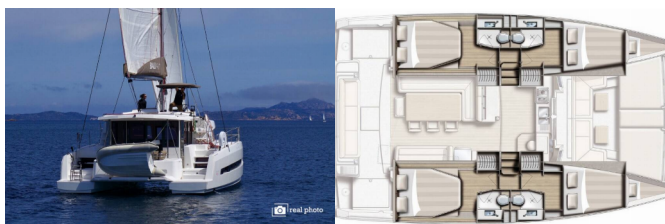

<b>Base Yacht</b>	Sardegna, Cannigione, Italia
<b>Yacht ID</b>	1036
<b>Marchi Yacht</b>	Catana
<b>Nome Yacht</b>	Enya
<b>Anno Di Produzione</b>	2019
<b>Lunghezza</b>	12.35 M
<b>Cabine</b>	4 + 2
<b>Posti Letto</b>	8 + 2
<b>WC</b>	4

**SICUREZZA:** Attrezzature di sicurezza, Radio VHF

**VELE:** Electric main sail winch