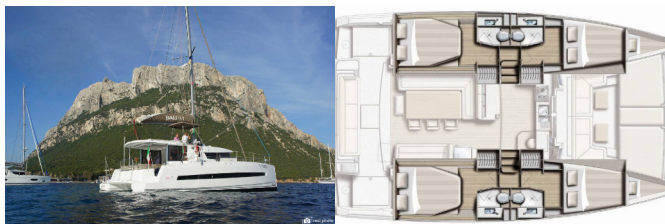

BALI 4.1

Dafne (2019)

Conviva Maris D.O.O. • Paraćeva 8 • 21000 Spalato • Croazia

Telefono: +385 91 300 2377

E-mail: info@croatia-holidays-charter.com

Web: www.croatia-holidays-charter.com

Base Yacht	Sardegna, Cannigione, Italia
Yacht ID	1035
Marchi Yacht	Catana
Nome Yacht	Dafne
Anno Di Produzione	2019
Lunghezza	12.35 M
Cabine	4 + 2
Posti Letto	8 + 2
WC	4