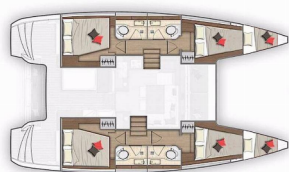

LAGOON 40

La Luna (2019)

Conviva Maris D.O.O. • Paraćeva 8 • 21000 Spalato • Croazia

Telefono: +385 91 300 2377

E-mail: info@croatia-holidays-charter.com

Web: www.croatia-holidays-charter.com

Base Yacht	Sukosan, D-Marin Dalmacija Marina, Croazia
Yacht ID	1012
Marchi Yacht	Lagoon
Nome Yacht	La Luna
Anno Di Produzione	2019
Lunghezza	11.74 M
Cabine	4 + 2
Posti Letto	8 + 2 + 2
Persone Max	12
WC	4

ATTREZZATURE DI COPERTA: Ancora principale, Ausiliari di ancoraggio (Riserva di ancoraggio, ancora di rispetto), Barca gancio (mezzomarinaio), Canna d'acqua, Cime di ormeggio, Doccetta esterna, Ice box in pozzetto, Manovelle per winch, Parabordi, Passerella, Pompa di sentina - Manuale, Prendisole, Scaletta per risalita, Tavolo pozzetto, Tendalino, Tender, Timone pieghevole, Varricello Salpancore

INTERIOR: Barometro, Copripiumino, Orologio, Upholstery, WC elettrici

L'INTRATTENIMENTO: Casse in pozzetto, FUSION sound system

NAVIGAZIONE: Autopilota, Binocolo, Bussola da rilevamento, Compass, Electronic sea charts, Equipaggiamento di navigazione completo, GPS chart plotter, GPS plotter cartografico - Pozzetto, Helm station, Riflettore radar, Stazione del Vento/Anemometro, Tridata