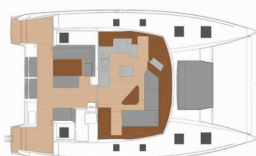

Baza Jahti	Marina Kornati, Biograd, Hrvatska
Jahta ID	986
Brendovi Jahti	Fountaine Pajot
Ime Jahte	Aquarius
Godina Proizvodnje	2019
Duljina	13.94 M
Kabine	5 + 1
Kreveti	10 + 1
Max Osoba	12
WC	5

ELEKTRIKA: Desalinizator, Generator, Grijanje, Inverter, Klimatizacija, Pumpa za šantinu (kaljužnu pumpu) - Električna, Punjač akumulatora, Servisne baterije, Strujni kabel, Utičnica 220V