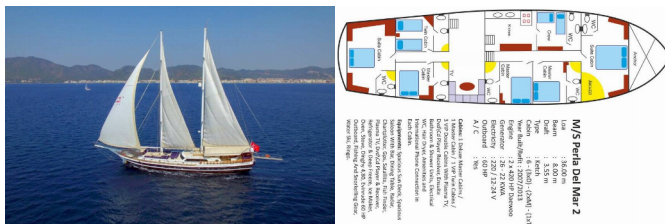

M/S PERLA DEL MAR II

Perla Del Mar II (2007)

Conviva Maris D.O.O. • Paraćeva 8 • 21000 Split • Hrvatska

Telefon: +385 91 300 2377

E-mail: info@croatia-holidays-charter.com

Web: www.croatia-holidays-charter.com

ELEKTRIKA: Fish finder, Generator, Priključak 220 V, Utičnica 220V, 24 V

INTERERIJER: El. WC, Fen za kosu

KUHINJA: Frižider, Kuhalo, Ledomat, Pećnica, Zamrzivač

NAVIGACIJA: GPS, GPS chart ploter, Radar

PALUBA: Gumenjak (Pomoćni čamac), Vanbrodski motor

ZABAVA: CD player, Kanu, LCD TV + DVD, Oprema za ribolov, Oprema za ronjenje, Ringo, Satelitski TV prijemnik, Stand up paddle (SUP), Wi-Fi Internet

Baza Jahti Marmaris Yacht Marina, Turska

Jahta ID 935

Brendovi Jahti Unknown

Ime Jahte Perla Del Mar II

Godina 2007

Proizvodnje

Duljina 36.00 M

Kabine 6

Kreveti 12

WC 5