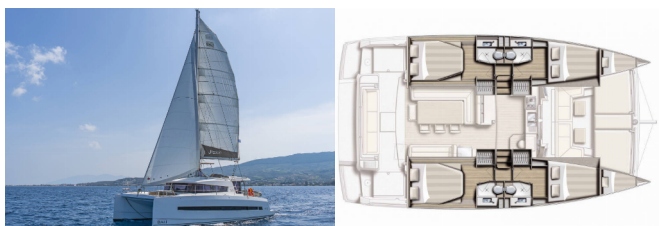

BALI 4.1

Anemoskala (2018)

Conviva Maris D.O.O. • Paraćeva 8 • 21000 Split • Hrvatska

Telefon: +385 91 300 2377

E-mail: info@croatia-holidays-charter.com

Web: www.croatia-holidays-charter.com

Baza Jahti Corfu, Gouvia Marina,
Grčka

Jahta ID 917

Brendovi Jahti Catana

Ime Jahte Anemoskala

**Godina
Proizvodnje** 2018

Duljina 12.35 M

Kabine 4 + 2

Kreveti 8 + 2

Max Osoba 12

WC 4 + 2

ELEKTRIKA: Converter 220V/12V, Inverter, Punjač akumulatora, Solarni paneli

INTERERIJER: Barometar, El. WC, Električni ventilatori u kabinama

JEDRILJE: Električna vitla, Winch

KUHINJA: Kuhalo

NAVIGACIJA: Automatski pilot, Brzinomjer, Dubinomjer, Elektronicke nauticke karte, GPS, GPS chart ploter, GPS chart plotter - cockpit, Mjerač brzine vjetra, Nautičke karte, Peljar

PALUBA: Bimini top, Black ball, Krmene ljestve, Pasarela (mostić, skala), Pomoćni čamac sa motorom, Sprayhood

SIGURNOST: Aparat za gašenje požara, EPIRB-Distress radio beacons, Komplet prve pomoći, Plutajuće svjetlo, Pomoćno rudo kormila - argola, Protupožarna deka, Prsluci za spašavanje (pojas za spašavanje), Rezač žice, Rog (truba) za maglu, Sigurnosni remen, Splav za spasavanje, VHF radio stanica

ZABAVA: Radio CD mp3 player, Radio CD mp3 player + USB, Radio CD mp3 player + USB, Bluetooth, Radio CD/MP3 player, AUX input, Radio CD/mp3 player, USB, AUX input