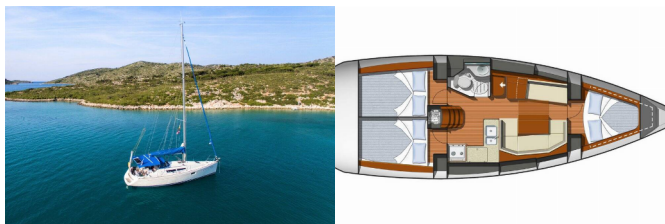

SUN ODYSSEY 36I

Izella (2011)

Conviva Maris D.O.O. • Paraćeva 8 • 21000 Split • Hrvatska

Telefon: +385 91 300 2377

E-mail: info@croatia-holidays-charter.com

Web: www.croatia-holidays-charter.com

Baza Jahti	Volos, Grčka
Jahta ID	908
Brendovi Jahti	Jeanneau
Ime Jahte	Izella
Godina Proizvodnje	2011
Duljina	10.94 M
Kabine	3
Kreveti	6 + 1
WC	1