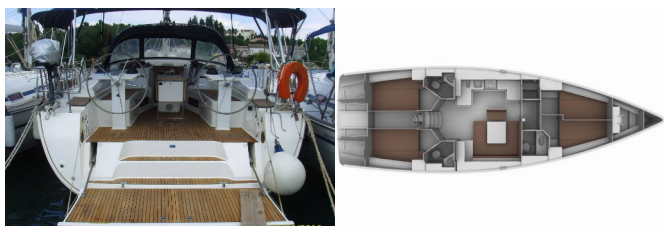

BAVARIA CRUISER 45

Patroklos (2013)

Conviva Maris D.O.O. • Paraćeva 8 • 21000 Split • Hrvatska

Telefon: +385 91 300 2377

E-mail: info@croatia-holidays-charter.com

Web: www.croatia-holidays-charter.com

Baza Jahti	Lefkas Main Port, Grčka
Jahta ID	905
Brendovi Jahti	Bavaria
Ime Jahte	Patroklos
Godina Proizvodnje	2013
Duljina	14.27 M
Kabine	4
Kreveti	8 + 1
WC	3

PALUBA: Bimini top, Bokobrani, Električno sidreno vitlo, Gumenjak (Pomoćni čamac), Konopi za privez, Krmene ljestve, Platforma za kupanje, Ručice vinča, Sprayhood, Stol u kokpitu, Vanbrodski motor, Vanjski/krmni tuš