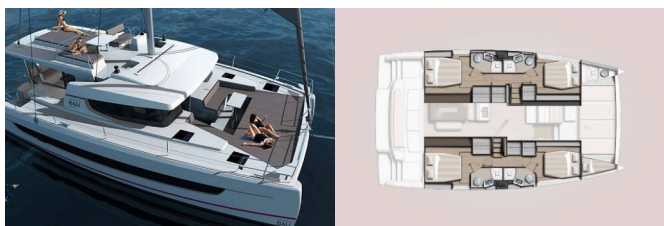

**Baza Jahti** Corsica, Ajaccio, Port De  
Plaisance Charles Ornano,  
Francuska

**Jahta ID** 8923

**Brendovi  
Jahti** Catana

**Ime Jahte** Galaad

**Godina  
Proizvodnje** 2022

**Duljina** 14.28 M

**Kabine** 4