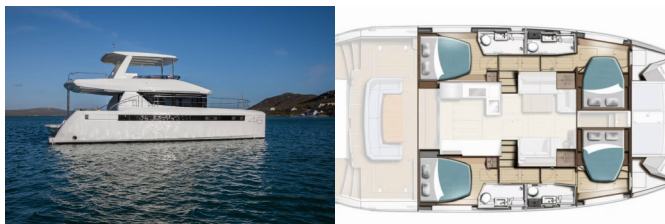

<b>Baza Jahti</b>	Fethiye, Yacht Club Mai, Turska
<b>Jahta ID</b>	8908
<b>Brendovi Jahti</b>	Leopard
<b>Ime Jahte</b>	Sora
<b>Godina Proizvodnje</b>	2026
<b>Duljina</b>	14.13 M
<b>Kabine</b>	4
<b>Kreveti</b>	8
<b>WC</b>	4

**PALUBA:** Električno sidreno vitlo, Hard Top Bimini, Krmene ljestve, Pulpit sjedalo

**SIGURNOST:** Zaštitna ograda

**ZABAVA:** Podvodna svjetla, Unutarnji zvučnici, Vanjski zvučnici, Wet bar