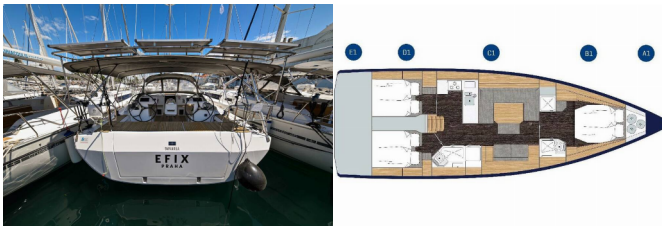

**Baza Jahti** Marina Zadar (ex. Tankercomerc), Hrvatska

**Jahta ID** 8896

**Brendovi Jahti** Bavaria

**Ime Jahte** Efix

**Godina  
Proizvodnje** 2024

**Duljina** 13.98 M

**Kabine** 3

**Kreveti** 6 + 2

**Max Osoba** 8

**WC** 2

**ELEKTRIKA:** Akumulator, DC plugs 12V, Grijanje, Priključak 220 V, Servisne baterije, Solarni paneli, Utičnica 220V

**INTERERIJER:** Barometar, El. WC, Konvertibilni stol, LED lights

**PALUBA:** Bimini top, Bokobrani, Električno sidreno vitlo, Glavni kompas na palubi, Gumenjak (Pomoćni čamac), Hvataljka za muring (mezomariner), Jarbolna sjedalica s vrećom, Konopi za privez, Platforma za kupanje, Sprayhood, Stol u kokpitu, Tikovina u kokpitu, Vanjski/krmeni tuš