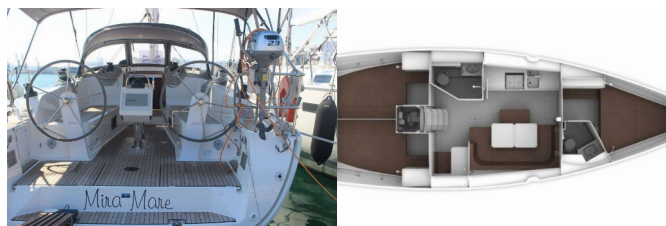

BAVARIA CRUISER 41

MiraMare (2018)

Conviva Maris D.O.O. • Paraćeva 8 • 21000 Split • Hrvatska

Telefon: +385 91 300 2377

E-mail: info@croatia-holidays-charter.com

Web: www.croatia-holidays-charter.com

Baza Jahti	Volos, Grčka
Jahta ID	881
Brendovi Jahti	Bavaria
Ime Jahte	MiraMare
Godina Proizvodnje	2018
Duljina	12.35 M
Kabine	3
Kreveti	6 + 1
Max Osoba	7
WC	2

PALUBA: Anchor swivel, Bimini top, Black ball, Black conus, Bokobran okrugli, Bokobrani, Crijevo za vodu, Debeli konop, Električno sidreno vitlo, Glavno sidro, Gumenjak (Pomoćni čamac), Hvataljka za muring (mezomariner), Impeller, V-belt, oilfilter, Jarbolna sjedalica s vrećom, Kanistar za gorivo, Kanister za vodu, Konopi za privez, Pasarela (mostić, skala), Plastična kanta, Platforma za kupanje, Pomoćno sidro (rezervno sidro), Pumpa za gumenjak (pomoćni čamac), Reflektor, Repair box for dinghy, Sidreni konop, Sprayhood, Springleine, Stol u kokpitu, Tikova paluba