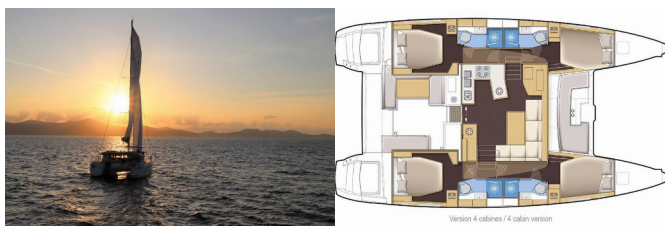

LAGOON 450 S

Michelangelo (2017)

Conviva Maris D.O.O. • Paraćeva 8 • 21000 Split • Hrvatska

Telefon: +385 91 300 2377

E-mail: info@croatia-holidays-charter.com

Web: www.croatia-holidays-charter.com

Baza Jahti	Marina Zadar (ex. Tankercomerc), Hrvatska
Jahta ID	880
Brendovi Jahti	Lagoon
Ime Jahte	Michelangelo
Godina Proizvodnje	2017
Duljina	13.96 M
Kabine	4 + 2
Kreveti	8 + 2
Max Osoba	10
WC	4