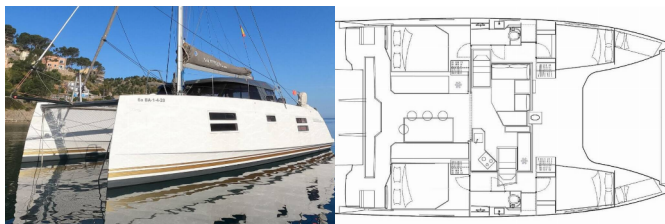

BAVARIA NAUTITECH 40 OPEN

Orion (2019)

Conviva Maris D.O.O. • Paraćeva 8 • 21000 Split • Hrvatska

Telefon: +385 91 300 2377

E-mail: info@croatia-holidays-charter.com

Web: www.croatia-holidays-charter.com

Baza Jahti	Pula, Marina Polesana, Hrvatska
Jahta ID	8785
Brendovi Jahti	Bavaria
Ime Jahte	Orion
Godina Proizvodnje	2019
Duljina	11.98 M
Kabine	4 + 2
Kreveti	8 + 2
WC	2