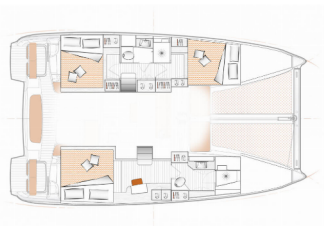

Conviva Maris D.O.O. • Paraćeva 8 • 21000 Split • Hrvatska

Telefon: +385 91 300 2377

E-mail: info@croatia-holidays-charter.com

Web: www.croatia-holidays-charter.com