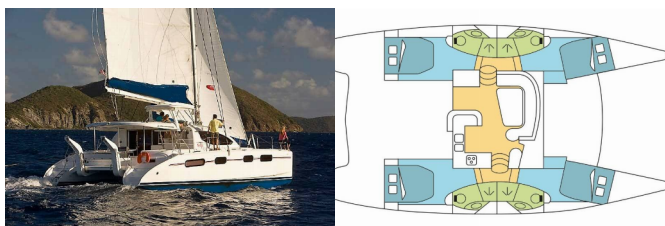

LEOPARD 46

Marine Venus (2010)

Conviva Maris D.O.O. • Paraćeva 8 • 21000 Split • Hrvatska

Telefon: +385 91 300 2377

E-mail: info@croatia-holidays-charter.com

Web: www.croatia-holidays-charter.com

Baza Jahti	St. Vincent & Grenadines, Blue Lagoon Marina, Karibi
Jahta ID	8728
Brendovi Jahti	Leopard
Ime Jahte	Marine Venus
Godina Proizvodnje	2010
Duljina	19.90 M
Kabine	4
Kreveti	6
Max Osoba	6
WC	4