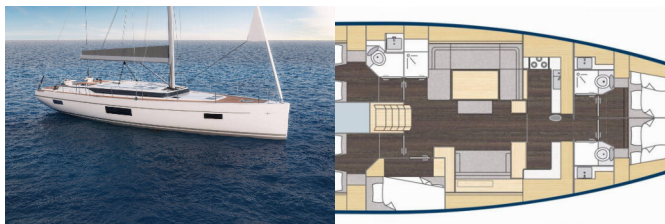

BAVARIA C57 HOLIDAY

Blue Beyond (2018)

Conviva Maris D.O.O. • Paraćeva 8 • 21000 Split • Hrvatska

Telefon: +385 91 300 2377

E-mail: info@croatia-holidays-charter.com

Web: www.croatia-holidays-charter.com

Baza Jahti	Marina Kaštela, Hrvatska
Jahta ID	8647
Brendovi Jahti	Bavaria
Ime Jahte	Blue Beyond
Godina Proizvodnje	2018
Duljina	16.73 M
Kabine	5 + 1
Kreveti	10 + 1 + 1
WC	3 + 1

ELEKTRIKA: Grijanje, Klimatizacija

JEDRILJE: Električna vitla

KUHINJA: Frižider, Kuhalo, Kuhinjski pribor, Mikrovalna pećnica, Pećnica, Sudoper

NAVIGACIJA: Automatski pilot, GPS chart ploter, Pramčani propeler

PALUBA: Bimini top, Gumenjak (Pomoćni čamac), Platforma za kupanje, Vanjski/krmni tuš

UDOBNOST: Jastuci, Ručnici

ZABAVA: Audio pack, Unutarnji zvučnici, Vanjski zvučnici