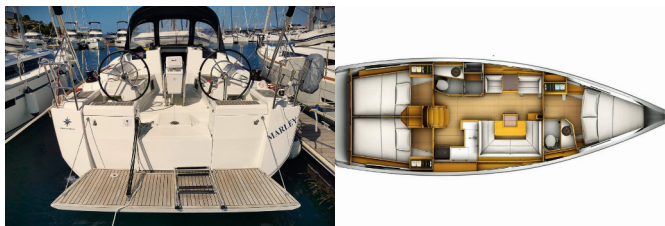

SUN ODYSSEY 419

Marley (2019)

Conviva Maris D.O.O. • Paraćeva 8 • 21000 Split • Hrvatska

Telefon: +385 91 300 2377

E-mail: info@croatia-holidays-charter.com

Web: www.croatia-holidays-charter.com

Baza Jahti	Marina Drage, Hrvatska
Jahta ID	8584
Brendovi Jahti	Jeanneau
Ime Jahte	Marley
Godina Proizvodnje	2019
Duljina	12.76 M
Kabine	3
Kreveti	6 + 2
Max Osoba	8
WC	2

PALUBA: Bimini top, Bokobrani, Električno sidreno vitlo, Glavno sidro, Gumenjak (Pomoćni čamac), Hvataljka za muring (mezomariner), Jarbolna sjedalica s vrećom, Kanister za vodu, Kante za gorivo, Konopi za privez, Krmene ljestve, Pasarela (mostić, skala), Plastična kanta, Platforma za kupanje, Pomoćno sidro (rezervno sidro), Pumpa za gumenjak (pomoćni čamac), Pumpa za šantinu (kaljužna pumpa) – Mehanička, Ručice vinča, Sprayhood, Spužva, Stol u kokpitu, Vanjski/krmni tuš