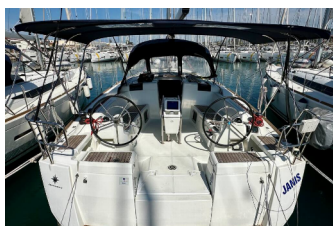

SUN ODYSSEY 449

Janis (2019)

Conviva Maris D.O.O. • Paraćeva 8 • 21000 Split • Hrvatska

Telefon: +385 91 300 2377

E-mail: info@croatia-holidays-charter.com

Web: www.croatia-holidays-charter.com

Baza Jahti	Sukošan, D-Marin Dalmacija Marina, Hrvatska
Jahta ID	8580
Brendovi Jahti	Jeanneau
Ime Jahte	Janis
Godina Proizvodnje	2019
Duljina	13.34 M
Kabine	4
Kreveti	8 + 2
Max Osoba	10
WC	2