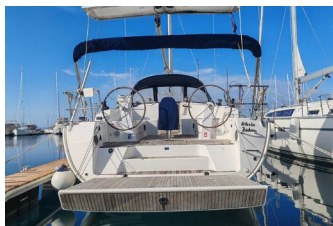

BAVARIA CRUISER 46

Albedo (2018)

Conviva Maris D.O.O. • Paraćeva 8 • 21000 Split • Hrvatska

Telefon: +385 91 300 2377

E-mail: info@croatia-holidays-charter.com

Web: www.croatia-holidays-charter.com

Baza Jahti	Marina Drage, Hrvatska
Jahta ID	8560
Brendovi Jahti	Bavaria
Ime Jahte	Albedo
Godina Proizvodnje	2018
Duljina	14.27 M
Kabine	4
Kreveti	8 + 1
Max Osoba	9
WC	3

PALUBA: Anchor swivel, Bimini top, Bokobran okrugli, Bokobrani, Crijevo za vodu, Električno sidreno vitlo, Glavno sidro, Gumenjak (Pomoćni čamac), Hvataljka za muring (mezomariner), Impeller, V-belt, oilfilter, Jarbolna sjedalica s vrećom, Kanister za vodu, Kante za gorivo, Konopi za privez, Pasarela (mostić, skala), Plastična kanta, Platforma za kupanje, Pomoćno sidro (rezervno sidro), Pumpa za gumenjak (pomoćni čamac), Reflektor, Sidreni konop, Sprayhood, Springleine, Stol u kokpitu, Stol u kokpitu sa svjetlom, Tikovina u kokpitu, Vanjski/krmeni tuš