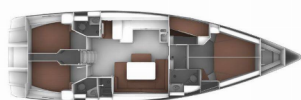

Conviva Maris D.O.O. • Paraćeva 8 • 21000 Split • Hrvatska

Telefon: +385 91 300 2377

E-mail: info@croatia-holidays-charter.com

Web: www.croatia-holidays-charter.com