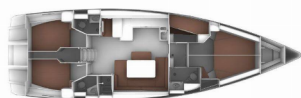

BAVARIA CRUISER 51

Zoilo (2017)

Conviva Maris D.O.O. • Paraćeva 8 • 21000 Split • Hrvatska

Telefon: +385 91 300 2377

E-mail: info@croatia-holidays-charter.com

Web: www.croatia-holidays-charter.com

Baza Jahti	Sukošan, D-Marin Dalmacija Marina, Hrvatska
Jahta ID	8538
Brendovi Jahti	Bavaria
Ime Jahte	Zoilo
Godina Proizvodnje	2017
Duljina	15.59 M
Kabine	5
Kreveti	10 + 1
Max Osoba	11
WC	3