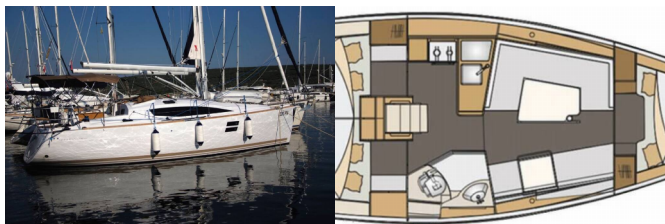

ELAN IMPRESSION 35

Arashi (2017)

Conviva Maris D.O.O. • Paraćeva 8 • 21000 Split • Hrvatska

Telefon: +385 91 300 2377

E-mail: info@croatia-holidays-charter.com

Web: www.croatia-holidays-charter.com

Baza Jahti	Marina Punat, Krk, Hrvatska
Jahta ID	8526
Brendovi Jahti	Elan Marine
Ime Jahte	Arashi
Godina Proizvodnje	2017
Duljina	9.99 M
Kabine	3
Kreveti	6 + 2
WC	1

ELEKTRIKA: Grijanje

INTERERIJE: Dokumenti plovila, Ručica pumpe za šantinu (kaljužne pumpe), Spuštajući stol u salonu

JEDRILJE: Spinnaker bum (tangun), Vang

KUHINJA: Plinske boce

NAVIGACIJA: Dalekozor, GPS chart ploter, Harbour guides, Nautičke karte, Popis svjetla, Pramčani propeler, Ručni/prijenosni kompas, Šestar, nautička karta, Trokuti, Wind/speed/depth instruments

PALUBA: Bimini top, Bokobran okrugli, Bokobrani, Crijevo za vodu, Električno sidreno vitlo, Filter za ulje, Hvataljka za muring (mezomariner), Konopi za privez, Plastična kanta, Ručice vinča, Sidro, Sprayhood, Stol u kokpitu, Vanjski/krmeni tuš

SIGURNOST: Baterijska lampa, Horseshoe lifebuoy (potkova za spašavanje), Komplet prve pomoći, Pomoćno rudo kormila - argola, Prsluci za spašavanje (pojas za spašavanje), Rog (truba) za maglu, Set alata, Signalne rakete i baklje, VHF radio stanica

ZABAVA: LCD TV