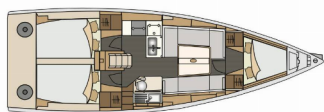

Conviva Maris D.O.O. • Paraćeva 8 • 21000 Split • Hrvatska

Telefon: +385 91 300 2377

E-mail: info@croatia-holidays-charter.com

Web: www.croatia-holidays-charter.com