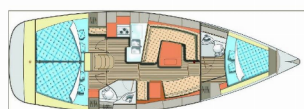

Conviva Maris D.O.O. • Paraćeva 8 • 21000 Split • Hrvatska

Telefon: +385 91 300 2377

E-mail: info@croatia-holidays-charter.com

Web: www.croatia-holidays-charter.com