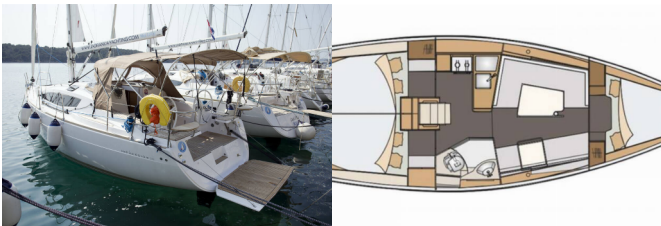

ELAN IMPRESSION 35

Essi (2017)

Conviva Maris D.O.O. • Paraćeva 8 • 21000 Split • Hrvatska

Telefon: +385 91 300 2377

E-mail: info@croatia-holidays-charter.com

Web: www.croatia-holidays-charter.com

Baza Jahti Marina Lošinj, Mali Lošinj,
Hrvatska

Jahta ID 8489

Brendovi Jahti Elan Marine

Ime Jahte Essi

**Godina
Proizvodnje** 2017

Duljina 9.99 M

Kabine 3

Kreveti 6 + 2

Max Osoba 8

WC 1

ELEKTRIKA: Pumpa za šantinu (kaljužnu pumpu) - Električna, Punjač akumulatora, Strujni kabel

INTERERIJER: Ambijentalna rasvjeta

KUHINJA: Frižider, Kuhalo, Pečnica, Plinske boce, Sudoper, Topla voda

NAVIGACIJA: Automatski pilot, Compass, GPS chart ploter, Log, Brzina, Dubina, Mjerač brzine vjetra, Nautičke karte i vodič, Radar reflektor

PALUBA: Bimini top, Električno sidreno vitlo, Gumenjak (Pomoćni čamac), LED vanjska svjetla, Platforma za kupanje, Sidro Delta, Sprayhood, Stol u kokpitu, Svjetla na palubi, Tikovina u kokpitu, Vanjski/krmeni tuš

SIGURNOST: Aparat za gašenje požara, Komplet prve pomoći, Prsluci za spašavanje (pojas za spašavanje), VHF radio stanica, Znakovi opasnosti

UDOBNOST: Jastuci, Posteljina

ZABAVA: Radio CD player + USB, Unutarnji zvučnici, Vanjski zvučnici